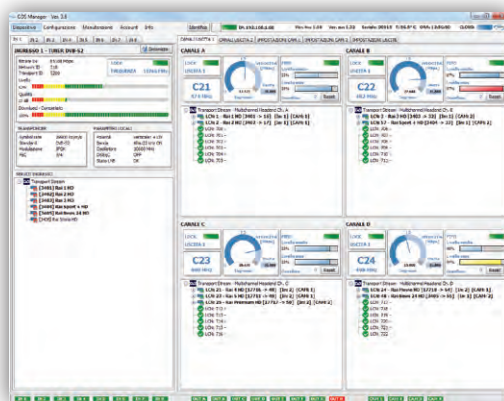

Le centrali di testa GMS rappresentano la soluzione compatta per la distribuzione di un grande numero di servizi satellitari nei contesti multiutenza, come alberghi, ospedali, villaggi turistici, strutture di accoglienza private e condomini.

Grazie alla certificazione **tivùsat**, le centrali GMS ricevono il segnale satellitare della piattaforma e lo convertono in digitale terrestre, per poterlo ridistribuire in chiaro su tutti i TV della struttura. Con un solo prodotto è possibile distribuire fino a 40 canali in alta definizione della piattaforma satellitare, utilizzando un'unica parabola, quattro CAM professionali Hospitality e relative Smart Card **tivùsat**.

GD Service é in grado di fornire al cliente soluzioni personalizzate, tra cui la programmazione della lista canali desiderata sulla centrale acquistata.

Le centrali GMS sono dotate di 8 ingressi DVB-S/S2 e 8 MUX DVB-T di uscita, con due o quattro slot Common Interface di tipo FlexCam .

Le opzioni di programmazione sono totali: dal remultiplexing del servizio di ingresso su qualsiasi uscita, al filtraggio dei PID, alla scelta dell'LCN fino alla rigenerazione delle tavole di uscita. La programmazione, il controllo e la manutenzione si ottengono grazie al software evoluto GDS Manager, attivo su porta LAN anche da remoto.